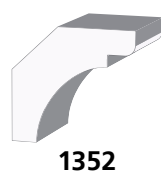

Profil 1351

Dimension	brut roh	verni* lackiert	RAL 9010	blanc transparent weiss transparent	selon NCS ou RAL nach NCS o. RAL	teinté selon échantillon gebeizt nach Muster	huilé naturel ou blanc geölt natur o. weiss
60 x 85 mm	x	x			x	x	x

Profil 1352

Dimension	brut roh	verni* lackiert	RAL 9010	blanc transparent weiss transparent	selon NCS ou RAL nach NCS o. RAL	teinté selon échantillon gebeizt nach Muster	huilé naturel ou blanc geölt natur o. weiss
30 x 30 mm	x	x	x	x	x	x	x

Profil 1353

Dimension	brut roh	verni* lackiert	RAL 9010	blanc transparent weiss transparent	selon NCS ou RAL nach NCS o. RAL	teinté selon échantillon gebeizt nach Muster	huilé naturel ou blanc geölt natur o. weiss
40 x 40 mm	x	x	x	x	x	x	x

Profil 1354, 1355 & 1356

Dimension	brut roh	verni* lackiert	RAL 9010	blanc transparent weiss transparent	selon NCS ou RAL nach NCS o. RAL	teinté selon échantillon gebeizt nach Muster	huilé naturel ou blanc geölt natur o. weiss
22 x 35 mm	x	x	x	x	x	x	x