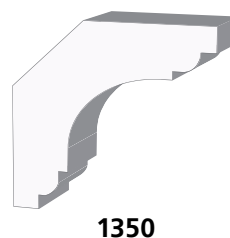

Profil 1335

Dimension	brut roh	verni* lackiert	RAL 9010	blanc transparent weiss transparent	selon NCS ou RAL nach NCS o. RAL	teinté selon échantillon gebeizt nach Muster	huilé naturel ou blanc geölt natur o. weiss
28 x 21 mm	x	x	x	x	x	x	x
34 x 25 mm	x	x	x	x	x	x	x

Profil 1350

Dimension	brut roh	verni* lackiert	RAL 9010	blanc transparent weiss transparent	selon NCS ou RAL nach NCS o. RAL	teinté selon échantillon gebeizt nach Muster	huilé naturel ou blanc geölt natur o. weiss
50 x 50 mm	x	x			x	x	x
70 x 70 mm	x	x			x	x	x

Profil 1351

Dimension	brut roh	verni* lackiert	RAL 9010	blanc transparent weiss transparent	selon NCS ou RAL nach NCS o. RAL	teinté selon échantillon gebeizt nach Muster	huilé naturel ou blanc geölt natur o. weiss
60 x 85 mm	x	x			x	x	x

Profil 1352

Dimension	brut roh	verni* lackiert	RAL 9010	blanc transparent weiss transparent	selon NCS ou RAL nach NCS o. RAL	teinté selon échantillon gebeizt nach Muster	huilé naturel ou blanc geölt natur o. weiss
30 x 30 mm	x	x	x	x	x	x	x

Profil 1353

Dimension	brut roh	verni* lackiert	RAL 9010	blanc transparent weiss transparent	selon NCS ou RAL nach NCS o. RAL	teinté selon échantillon gebeizt nach Muster	huilé naturel ou blanc geölt natur o. weiss
40 x 40 mm	x	x	x	x	x	x	x

Profil 1354, 1355 & 1356

Dimension	brut roh	verni* lackiert	RAL 9010	blanc transparent weiss transparent	selon NCS ou RAL nach NCS o. RAL	teinté selon échantillon gebeizt nach Muster	huilé naturel ou blanc geölt natur o. weiss
22 x 35 mm	x	x	x	x	x	x	x

* verni naturel / natur lackiert