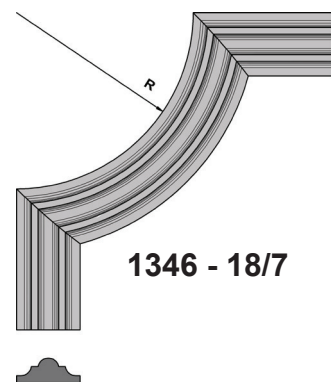

4

**Veillez préciser le rayon lors de votre commande.
Geben Sie bitte den gewünschten Radius an.**

Listes de décoration Zierleisten

1360 - 35/15

Essence Holzart	brut roh	verni* lackiert*	huilé geölt	teinté selon échantillon gebeizt nach Muster	selon NCS ou RAL nach NCS o. RAL	Unité d'emballage Verpackungseinheit
Chêne / Eiche	●	●●	●●	●●	●●	50 m
Hêtre étuvé / Buche gedämpft	●	●●	●●	●●	●●	50 m
Hêtre naturel / Buche natur	●●	●●	●●	●●	●●	50 m
Koto	●●	●●	●●	●●	●●	50 m
Sapin, épicéa / Tanne, Fichte	●	●●	●●	●●	●●	50 m

* Verni naturel / Natur lackiert

● En stock / Am Lager

●● Sur demande / Auf Anfrage

●●● Pas livrable / Nicht lieferbar