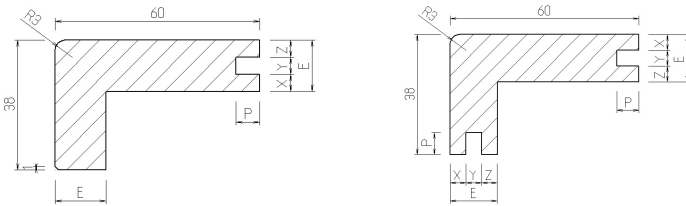

Date : Délais :

Commande Offre N° offre FCB:

Client:
Adresse:
Rue & n°:
Npa et ville:

Référence:

Adresse livraison:
Nom:
Rue & n°:
Npa et ville:

Standard 90° chêne massif, rayon 3 mm

60 x 38 mm / 1 rainure 60 x 38 mm / 2 rainures

Bois massif / 2 rainures

1 rainure 2 rainures

Essence / Parquet :

Selon échantillon (A nous livrer)

FORMULAIRE DE COMMANDE NEZ DE MARCHÉ

En parquet 3 plis / 90°

En parquet 3 plis / 90° avec retour

Merci d'indiquer les mesures en mm

B & C = m - Male / f - Femelle / p - coupe propre / v - Visible R = c - Angle cassé / ou indiquer le rayon en mm

Pos	Nbre	Long.	L	H	A	E	B	C	R	PL	P	X	Y	Z	Finition	Ech.

Remarques: