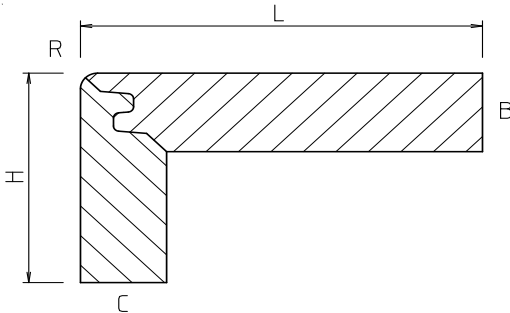

Date : Délais :

Commande Offre N° offre FCB:

Client:
Adresse:
Rue & n°:
Npa et ville:

Référence:

Adresse livraison:
Nom:
Rue & n°:
Npa et ville:

Standard 90° chêne massif, rayon 3 mm

60 x 38 mm / 1 rainure 60 x 38 mm / 2 rainures

Bois massif / 2 rainures

1 rainure 2 rainures

Essence / Parquet :

Selon échantillon (A nous livrer)

FORMULAIRE DE COMMANDE NEZ DE MARCHÉ

En parquet 3 plis / 90°

En parquet 3 plis / 90° avec retour

Merci d'indiquer les mesures en mm

B & C = m - Male / f - Femelle / p - coupe propre / v - Visible R = c - Angle cassé / ou indiquer le rayon en mm

Pos	Nbre	Long.	L	H	A	E	B	C	R	PL	P	X	Y	Z	Finition	Ech.

Remarques: