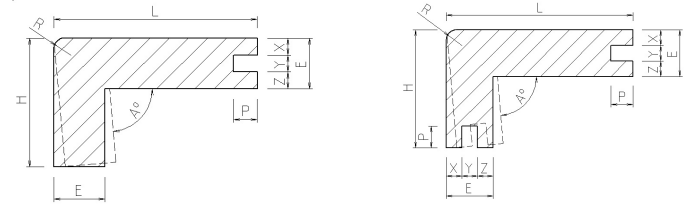

Date : Délais :

Commande Offre N° offre FCB:

Client:
Adresse:
Rue & n°:
Npa et ville:

Référence:

Adresse livraison:
Nom:
Rue & n°:
Npa et ville:

Standard 90° chêne massif, rayon 3 mm

60 x 38 mm / 1 rainure 60 x 38 mm / 2 rainures

Bois massif / 2 rainures

1 rainure 2 rainures

Essence / Parquet :

Selon échantillon (A nous livrer)

FORMULAIRE DE COMMANDE NEZ DE MARCHÉ

En parquet 3 plis / 90°

En parquet 3 plis / 90° avec retour

Merci d'indiquer les mesures en mm

B & C = m - Male / f - Femelle / p - coupe propre / v - Visible R = c - Angle cassé / ou indiquer le rayon en mm

Pos	Nbre	Long.	L	H	A	E	B	C	R	PL	P	X	Y	Z	Finition	Ech.

Remarques: