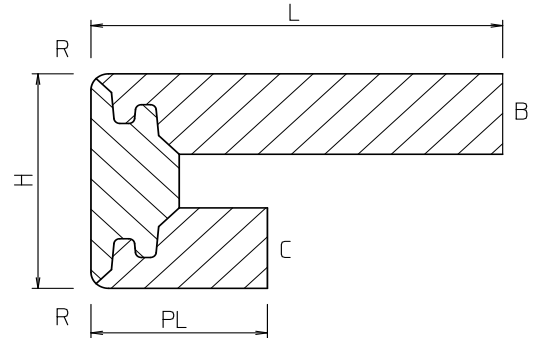

Date : Délais :

Commande Offre N° offre FCB:

Client:
Adresse:
Rue & n°:
Npa et ville:

Référence:

Adresse livraison:
Nom:
Rue & n°:
Npa et ville:

Standard 90° chêne massif, rayon 3 mm

60 x 38 mm / 1 rainure 60 x 38 mm / 2 rainures

Bois massif / 2 rainures

1 rainure 2 rainures

Essence / Parquet :

Selon échantillon (A nous livrer)

FORMULAIRE DE COMMANDE NEZ DE MARCHÉ

En parquet 3 plis / 90°

En parquet 3 plis / 90° avec retour

Merci d'indiquer les mesures en mm

B & C = m - Male / f - Femelle / p - coupe propre / v - Visible R = c - Angle cassé / ou indiquer le rayon en mm

Pos	Nbre	Long.	L	H	A	E	B	C	R	PL	P	X	Y	Z	Finition	Ech.

Remarques: