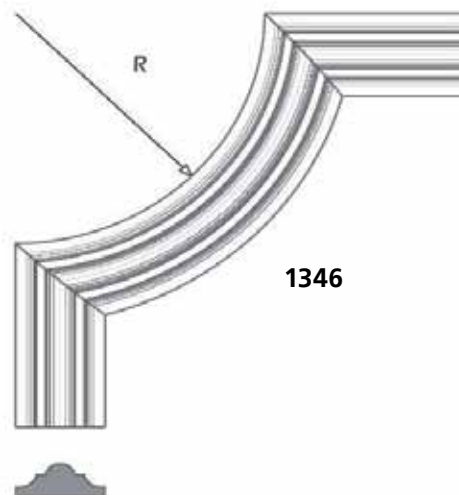

Listes de décoration / Zierleisten

1343

Traverses en forme de chapeau de gendarme pour profil 1343 et 1344, CHF / m1
Geschweifte Form für Profil 1343 und 1344, CHF / m1

1345 - 23 x 10 mm - Longueur / Länge 75 cm

Essence Holzart	brut roh	verni naturel lackiert
Chêne euro / Eiche Europa	x	x
Hêtre étuvé / Buche gedämpft	x	x
Koto	x	x
Sapin, épicéa / Fichte, Tanne	x	x

1344

1345 - 18 x 7 mm - Longueur / Länge 55 cm

Essence Holzart	brut roh	verni naturel lackiert
Chêne euro / Eiche Europa	x	x
Hêtre étuvé / Buche gedämpft	x	x
Koto	x	x
Sapin, épicéa / Fichte, Tanne	x	x

Angles quarts-de-rond pour profil 1343 et 1344

Viertelbogen für Profil 1343 und 1344

18 x 7 mm - R = 50 ou / oder 70 mm

23 x 10 mm - R = 60 ou / oder 80 mm

Essence / Holzart	brut roh	verni naturel lackiert
Chêne euro / Eiche Europa	x	x
Hêtre étuvé / Buche gedämpft	x	x
Koto	x	x
Sapin, épicéa / Fichte, Tanne	x	x

Veillez préciser le rayon lors de votre commande.
Geben Sie bitte den gewünschten Radius an.