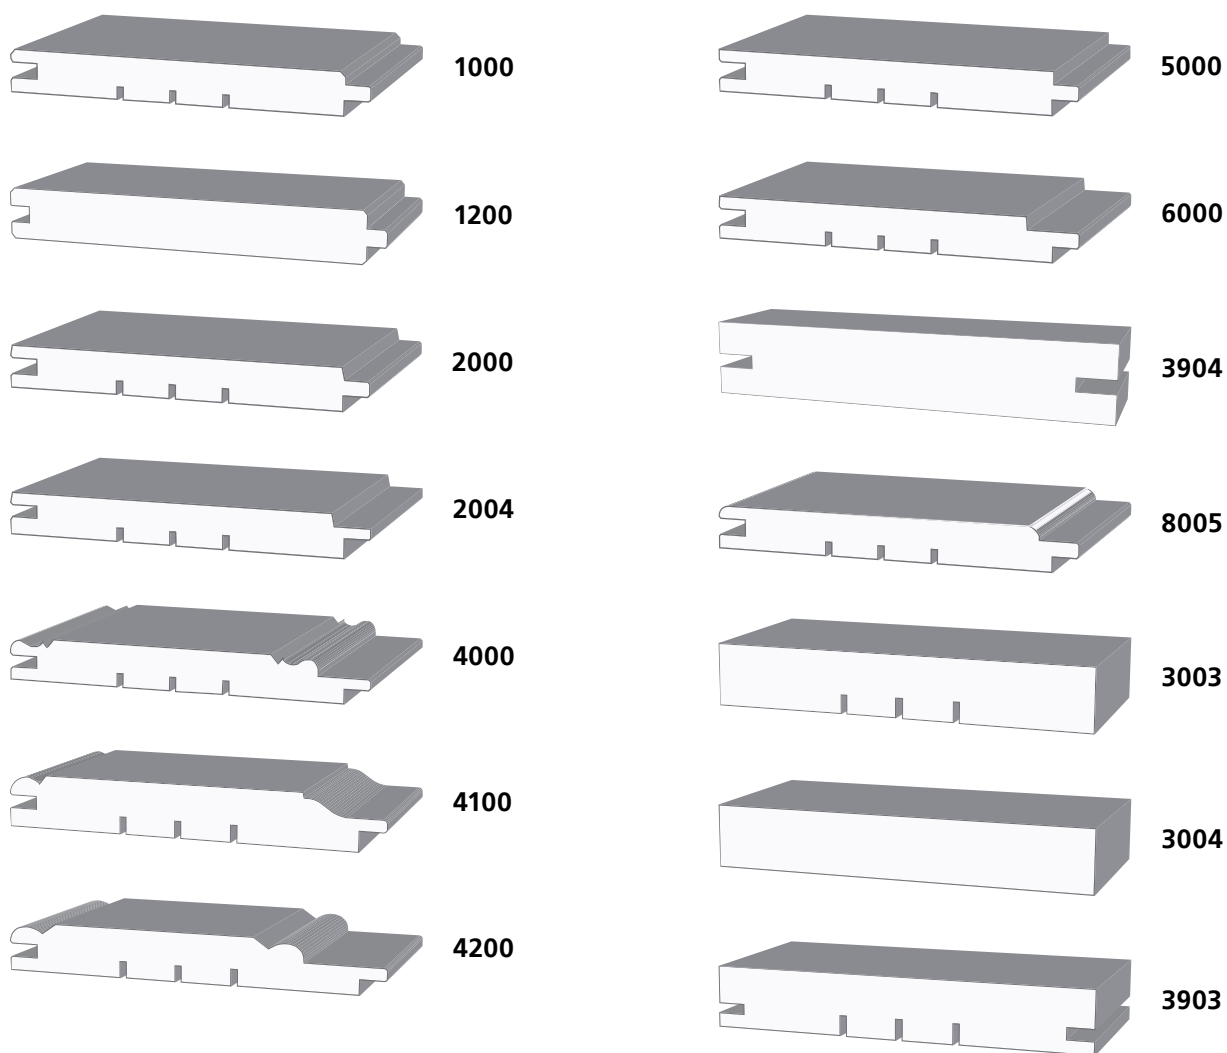

Lames intérieures standard / Innentäfer Standard

5

Lames sapin du nord, profil 8005 blanc alpin
Täfer Nordische Fichte, Profil 8005 weiss Alpin

Lames intérieures standard / *Innentäfer Standard* - CHF / m²

Sapin du Nord / *Nordische Fichte* - Profil 8005, A/B, 15 x 113 mm

Quantité (m ²) Menge (m ²)	brut roh	mat-satiné matt satinert	blanc transparent weiss transparent	Couleurs Farben
10 - 29	x	x	x	x
30 - 99	x	x	x	x
100 - 199	x	x	x	x
+ 200	x	x	x	x

Longueur selon disponibilité
Längen nach Verfügbarkeit

Sapin du Nord / *Nordische Fichte* - Profil 6000, A/B, 15 x 113 mm

Quantité (m ²) Menge (m ²)	brut roh	mat-satiné matt satinert	blanc transparent weiss transparent	Couleurs Farben
10 - 29	x	x	x	x
30 - 99	x	x	x	x
100 - 199	x	x	x	x
+ 200	x	x	x	x

Longueur selon disponibilité
Längen nach Verfügbarkeit

Sapin du Nord / *Nordische Fichte* - Profil 1000, A/B, 15 x 113 mm

Quantité (m ²) Menge (m ²)	brut roh	mat-satiné matt satinert	blanc transparent weiss transparent	Couleurs Farben
10 - 29	x	x	x	x
30 - 99	x	x	x	x
100 - 199	x	x	x	x
+ 200	x	x	x	x