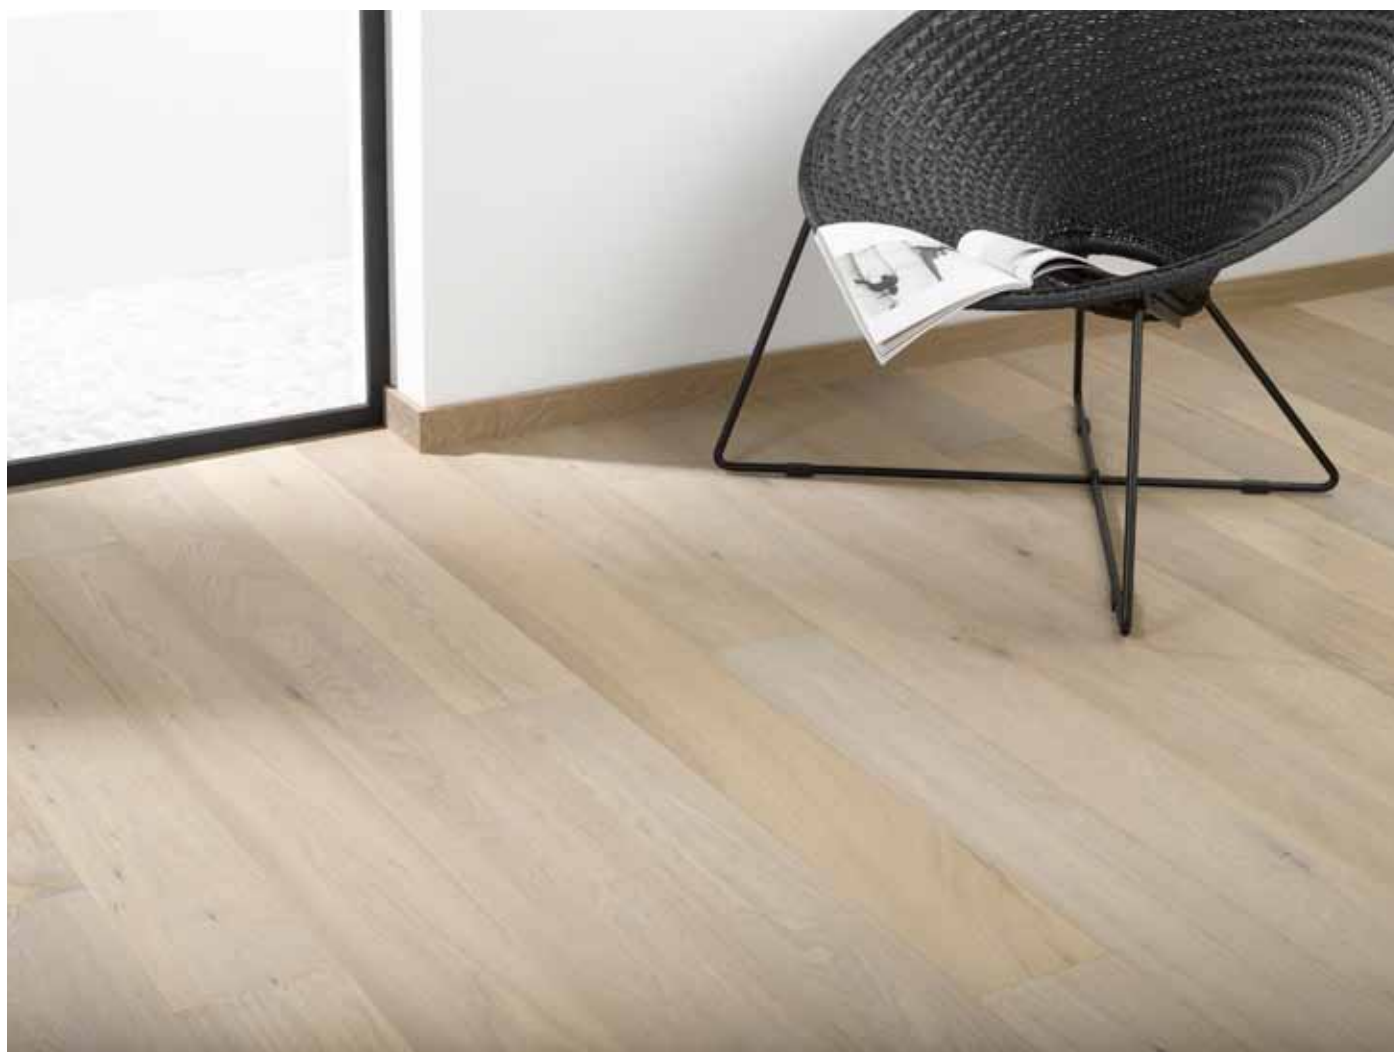

Plinthes correspondantes / Passende Sockelleisten

1215

Essence et type <i>Holzart und Typ, CHF / m1</i>	40 x 12 mm	60 x 12 mm
Plinthes chêne rustique huilé blanc <i>Sockelleisten Eiche rustikal weiss geölt</i>	x	x