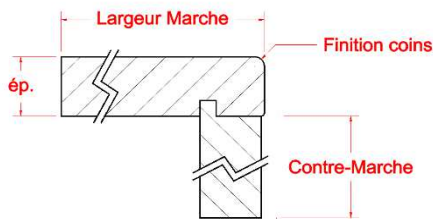

Détail de nez de marche:

* Marquer avec un X le type de finition souhaité

Nez standard / Sans Contre-marche

Contre-marche avec Nez

Contre-marche à fleur du nez

Contre-marche en biais (+15 FR.- par marche)

*Finition coin standard: R= 3mm (tous les visibles indiqués par le client)

Épaisseur:	19	mm
Contre-marche:	210	mm
α°:	72	°
Nez:		mm

Notes:
Chanfreins à la place de l'arrondi

* La mesure de la contremarche prise à l'intérieur (mesure du béton)

* Indiquez dans les Notes s'il y a des détails spéciaux, tels que le changement de l'arrondi pour chanfrein, l'ajout de 2 cm à la contremarche, etc.

* La contre-marche est livrée non collée

Finition d'escalier:

* Marquer avec un X le type de finition souhaitée

Surface:

Poncée

Brosée

Finition de surface:

Coloris Selon échantillon.