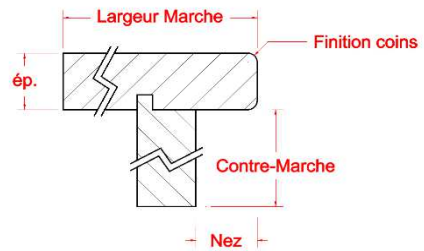

Détail de nez de marche:

* Marquer avec un X le type de finition souhaité

Nez standard / Sans Contre-marche

Contre-marche avec Nez

Contre-marche à fleur du nez

Contre-marche en biais (+15 FR.- par marche)

*Finition coin standard: R= 3mm (tous les visibles indiqués par le client)

Épaisseur:	19	mm
Contre-marche:	210	mm
α°:	72	°
Nez:		mm

Notes:
Chanfreins à la place de l'arrondi

* La mesure de la contremarche prise à l'intérieur (mesure du béton)

* Indiquez dans les Notes s'il y a des détails spéciaux, tels que le changement de l'arrondi pour chanfrein, l'ajout de 2 cm à la contremarche, etc.

* La contre-marche est livrée non collée

Finition d'escalier:

* Marquer avec un X le type de finition souhaitée

Surface:

Poncée

Brosée

Finition de surface:

Coloris Selon échantillon.