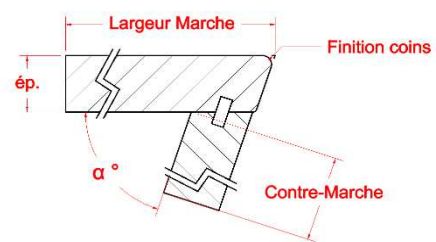

Détail de nez de marche:

* Marquer avec un X le type de finition souhaité

Nez standard / Sans Contre-marche

Contre-marche avec Nez

Contre-marche à fleur du nez

Contre-marche en biais (+15 FR.- par marche)

*Finition coin standard: R= 3mm (tous les visibles indiqués par le client)

Épaisseur:	19	mm
Contre-marche:	210	mm
α°:	72	°
Nez:		mm

Notes:
Chanfreins à la place de l'arrondi

* La mesure de la contremarche prise à l'intérieur (mesure du béton)

* Indiquez dans les Notes s'il y a des détails spéciaux, tels que le changement de l'arrondi pour chanfrein, l'ajout de 2 cm à la contremarche, etc.

* La contre-marche est livrée non collée

Finition d'escalier:

* Marquer avec un X le type de finition souhaitée

Surface:

Poncée

Brosée

Finition de surface:

Coloris Selon échantillon.