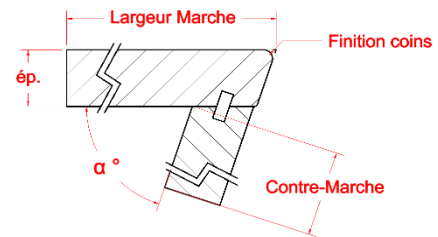

Détail de nez de marche:

* Marquer avec un X le type de finition souhaité

Nez standard / Sans Contre-marche

Contre-marche avec Nez

Contre-marche à fleur du nez

Contre-marche en biais (+15 FR.- par marche)

*Finition coin standard: R= 3mm (tous les visibles indiqués par le client)

Épaisseur:	mm
Contre-marche:	mm
α°:	°
Nez:	mm

Notes:

* La mesure de la contremarche prise à l'intérieur (mesure du béton)

* Indiquez dans les Notes s'il y a des détails spéciaux, tels que le changement de l'arrondi pour chanfrein, l'ajout de 2 cm à la contremarche, etc.

* La contre-marche est livrée non collée

Finition d'escalier:

* Marquer avec un X le type de finition souhaitée

Surface:

Poncée

Brossée

Finition de surface:

Coloris Selon échantillon.