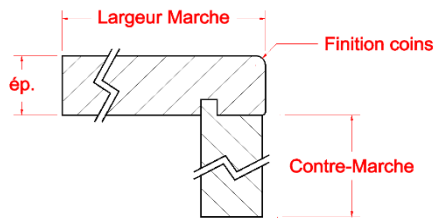

Détail de nez de marche:

* Marquer avec un X le type de finition souhaité

Nez standard / Sans Contre-marche

Contre-marche avec Nez

Contre-marche à fleur du nez

Contre-marche en biais (+15 FR.- par marche)

*Finition coin standard: R= 3mm (tous les visibles indiqués par le client)

Épaisseur:	mm
Contre-marche:	mm
α°:	°
Nez:	mm

Notes:

* La mesure de la contremarche prise à l'intérieur (mesure du béton)

* Indiquez dans les Notes s'il y a des détails spéciaux, tels que le changement de l'arrondi pour chanfrein, l'ajout de 2 cm à la contremarche, etc.

* La contre-marche est livrée non collée

Finition d'escalier:

* Marquer avec un X le type de finition souhaitée

Surface:

Poncée

Brossée

Finition de surface:

Coloris Selon échantillon.