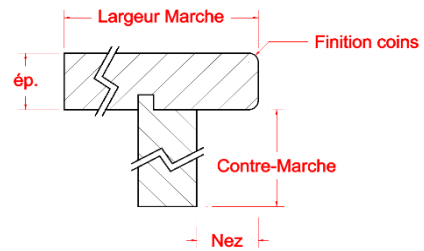

Détail de nez de marche:

* Marquer avec un X le type de finition souhaité

Nez standard / Sans Contre-marche

Contre-marche avec Nez

Contre-marche à fleur du nez

Contre-marche en biais (+15 FR.- par marche)

*Finition coin standard: R= 3mm (tous les visibles indiqués par le client)

Épaisseur:	mm
Contre-marche:	mm
α°:	°
Nez:	mm

Notes:

* La mesure de la contremarche prise à l'intérieur (mesure du béton)

* Indiquez dans les Notes s'il y a des détails spéciaux, tels que le changement de l'arrondi pour chanfrein, l'ajout de 2 cm à la contremarche, etc.

* La contre-marche est livrée non collée

Finition d'escalier:

* Marquer avec un X le type de finition souhaitée

Surface:

Poncée

Brossée

Finition de surface:

Coloris Selon échantillon.