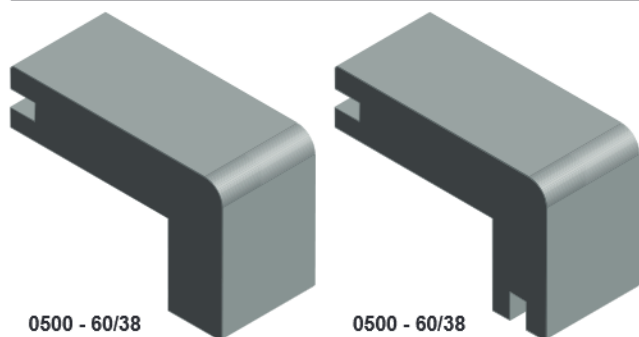

Nez de marche Trittstirnkanten

Essence Holzart	Section Abmessung	brut roh	verni naturel ** natur lackiert **	huilé geölt	teinté selon échantillon gebeizt nach Wunsch
Cerisier US / Kirschbaum US	60 x 38 mm	••	••	••	••
Chêne / Eiche	60 x 38 mm	•	••	••	••
Doussié / Doussier	60 x 38 mm	••	••	••	••
Erable européen / Ahorn Europa	60 x 38 mm	••	••	••	••
Frêne européen / Esche Europa	60 x 38 mm	••	••	••	••
Hêtre étuvé / Buche gedämpft	60 x 38 mm	•	••	••	••
Merbau / Merbau	60 x 38 mm	••	••	••	•••
Noyer européen / Nussbaum EU	60 x 38 mm	••	••	••	••
Noyer US / Nussbaum US	60 x 38 mm	••	••	••	••
Wengé / Wengé	60 x 38 mm	••	••	••	•••

Longueurs standard: 1.00 m, autres longueurs sur demande.
Standardlänge: 1.00 m, andere Längen auf Anfrage.

** Verni naturel 2 composants/ Natur lackiert 2 Komponenten

• En stock / Am Lager

•• Sur demande / Auf Anfrage

Seuils Schwellen

Profil 0500 - Seuil dos d'âne / Gerundete Schwelle

Longueurs standard: 1.00 m, autres longueurs sur demande.
Standardlänge: 1.00 m, andere Längen auf Anfrage.

0500 - 140/14

0500 - 120/14

0500 - 100/14

Profil 0500 - Seuil à battue / Schwelle mit Falz

Longueurs standard: 1.00 m, autres longueurs sur demande.
Standardlänge: 1.00 m, andere Längen auf Anfrage.

0500 - 140/22

0500 - 120/22

0500 - 100/22

Essence Holzart	Section Abmessung	brut roh	verni naturel ** natur lackiert **	huilé geölt	teinté selon échantillon gebeizt nach Wunsch
Chêne US / Eiche US	100 x 22 mm	●	●●	●●	●●
Hêtre étuvé / Buche gedämpft	100 x 22 mm	●	●●	●●	●●●
Chêne US / Eiche US	120 x 22 mm	●	●●	●●	●●
Hêtre étuvé / Buche gedämpft	120 x 22 mm	●	●●	●●	●●●
Chêne US / Eiche US	140 x 22 mm	●	●●	●●	●●
Hêtre étuvé / Buche gedämpft	140 x 22 mm	●	●●	●●	●●●