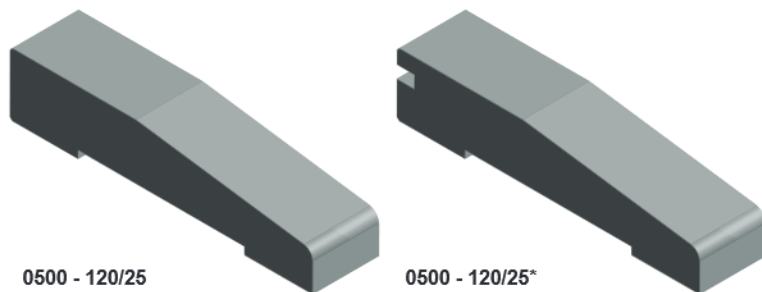

Profil 0500 - Seuil à battue / Schwelle mit Falz

Longueurs standard: 1.00 m, autres longueurs sur demande.
Standardlänge: 1.00 m, andere Längen auf Anfrage.

0500 - 140/22

0500 - 120/22

0500 - 100/22

Essence Holzart	Section Abmessung	brut roh	verni naturel ** natur lackiert **	huilé geölt	teinté selon échantillon gebeizt nach Wunsch
Chêne US / Eiche US	100 x 22 mm	●	●●	●●	●●
Hêtre étuvé / Buche gedämpft	100 x 22 mm	●	●●	●●	●●●
Chêne US / Eiche US	120 x 22 mm	●	●●	●●	●●
Hêtre étuvé / Buche gedämpft	120 x 22 mm	●	●●	●●	●●●
Chêne US / Eiche US	140 x 22 mm	●	●●	●●	●●
Hêtre étuvé / Buche gedämpft	140 x 22 mm	●	●●	●●	●●●

Profil 0500 - Seuil / Schwelle

Longueurs standard: 1.00 m, autres longueurs sur demande.
Standardlänge: 1.00 m, andere Längen auf Anfrage.

0500 - 120/25

0500 - 120/25*

Essence Holzart	Section Abmessung	brut roh	verni naturel ** natur lackiert **	huilé geölt	teinté selon échantillon gebeizt nach Wunsch
Chêne US / Eiche US	120 x 25 mm	●	●●	●●	●●
Hêtre étuvé / Buche gedämpft	120 x 25 mm	●	●●	●●	●●●
Chêne US* / Eiche US*	120 x 25 mm*	●	●●	●●	●●
Hêtre étuvé* / Buche gedämpft*	120 x 25 mm*	●	●●	●●	●●●