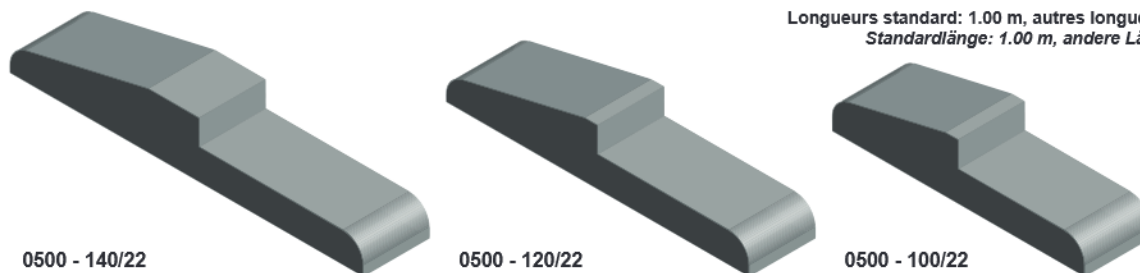

Longueurs standard: 1.00 m, autres longueurs sur demande.
Standardlänge: 1.00 m, andere Längen auf Anfrage.

** Verni naturel 2 composants/ Natur lackiert 2 Komponenten

• En stock / Am Lager

•• Sur demande / Auf Anfrage

Seuils Schwellen

Profil 0500 - Seuil dos d'âne / Gerundete Schwelle

Longueurs standard: 1.00 m, autres longueurs sur demande.
Standardlänge: 1.00 m, andere Längen auf Anfrage.

0500 - 140/14

0500 - 120/14

0500 - 100/14

Essence Holzart	Section Abmessung	brut roh	verni naturel ** natur lackiert **	huilé geölt	teinté selon échantillon gebeizt nach Wunsch
Chêne US / Eiche US	100 x 14 mm	●	●●	●●	●●
Hêtre étuvé / Buche gedämpft	100 x 14 mm	●	●●	●●	●●●
Chêne US / Eiche US	120 x 14 mm	●	●●	●●	●●
Hêtre étuvé / Buche gedämpft	120 x 14 mm	●	●●	●●	●●●
Chêne US / Eiche US	140 x 14 mm	●	●●	●●	●●
Hêtre étuvé / Buche gedämpft	140 x 14 mm	●	●●	●●	●●●

Profil 0500 - Seuil à battue / Schwelle mit Falz

Longueurs standard: 1.00 m, autres longueurs sur demande.
Standardlänge: 1.00 m, andere Längen auf Anfrage.

0500 - 140/22

0500 - 120/22

0500 - 100/22

Essence Holzart	Section Abmessung	brut roh	verni naturel ** natur lackiert **	huilé geölt	teinté selon échantillon gebeizt nach Wunsch
Chêne US / Eiche US	100 x 22 mm	●	●●	●●	●●
Hêtre étuvé / Buche gedämpft	100 x 22 mm	●	●●	●●	●●●
Chêne US / Eiche US	120 x 22 mm	●	●●	●●	●●
Hêtre étuvé / Buche gedämpft	120 x 22 mm	●	●●	●●	●●●
Chêne US / Eiche US	140 x 22 mm	●	●●	●●	●●
Hêtre étuvé / Buche gedämpft	140 x 22 mm	●	●●	●●	●●●