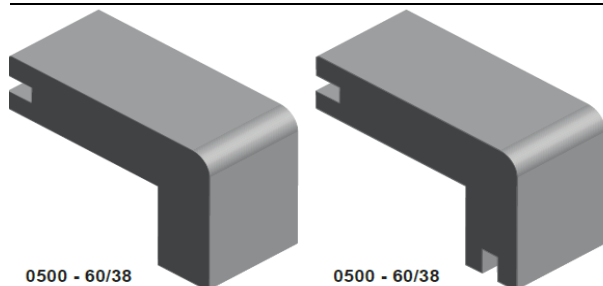

Nez de marche
Trittstirnkanten

Profil 0500 - Nez de marche 1 rainure / Treppenkannte 1 Nut					
Essence Holzart	Section Abmessung	brut roh	verni naturel natur lackiert	huilé geölt	teinté selon échantillon gebeizt nach Wunsch
Cerisier US / Kirschbaum US	60 x 38 mm	108.20	117.40	117.40	126.75
Chêne / Eiche	60 x 38 mm	102.15	121.65	111.00	130.95
Doussié / Doussier	60 x 38 mm	111.75	121.00	121.00	130.35
Erable européen / Ahorn Europa	60 x 38 mm	90.15	99.40	99.40	108.75
Frêne européen / Esche Europa	60 x 38 mm	88.35	97.55	97.55	106.90
Hêtre étuvé / Buche gedämpft	60 x 38 mm	100.20	109.45	109.45	118.80
Merbau / Merbau	60 x 38 mm	111.75	121.00	121.00	
Noyer européen / Nussbaum EU	60 x 38 mm	156.85	166.10	166.10	175.45
Noyer US / Nussbaum US	60 x 38 mm	156.85	166.10	166.10	175.40
Wengé / Wengé	60 x 38 mm	165.85	175.10	175.10	

Profil 0500 - Nez de marche 2 rainures / Treppenkannte 2 Nuten					
Essence Holzart	Section Abmessung	brut roh	verni naturel natur lackiert	huilé geölt	teinté selon échantillon gebeizt nach Wunsch
Cerisier US / Kirschbaum US	60 x 38 mm	108.20	117.40	117.40	126.75
Chêne / Eiche	60 x 38 mm	102.15	121.65	121.65	130.95
Doussié / Doussier	60 x 38 mm	111.75	121.00	121.00	130.35
Erable européen / Ahorn Europa	60 x 38 mm	90.15	99.40	99.40	108.75
Frêne européen / Esche Europa	60 x 38 mm	88.35	97.55	97.55	106.90
Hêtre étuvé / Buche gedämpft	60 x 38 mm	110.20	110.20	110.20	119.55
Merbau / Merbau	60 x 38 mm	111.75	121.00	121.00	
Noyer européen / Nussbaum EU	60 x 38 mm	156.85	166.10	166.10	175.45
Noyer US / Nussbaum US	60 x 38 mm	156.85	166.10	166.10	175.40
Wengé / Wengé	60 x 38 mm	165.85	175.10	175.10	