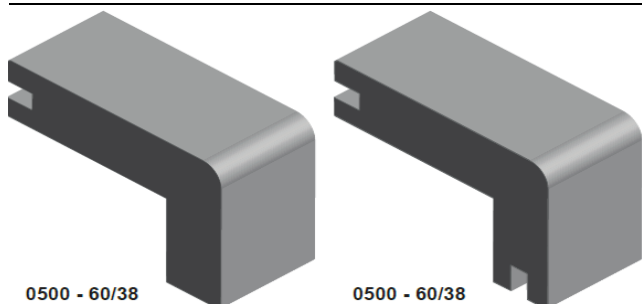

Nez de marche
Trittstirnkanten

Profil 0500 - Nez de marche 1 rainure / Treppenkante 1 Nut					
Essence Holzart	Section Abmessung	brut roh	verni natuel natur lackiert	huilé geölt	teinté selon échantillon gebeizt nach Wunsch
Cerisier US / Kirschbaum US	60 x 38 mm	115.75	125.60	125.60	135.60
Chêne / Eiche	60 x 38 mm	109.30	130.15	118.75	140.10
Doussié / Doussier	60 x 38 mm	119.55	129.45	129.45	139.45
Erable européen / Ahorn Europa	60 x 38 mm	96.45	106.35	106.35	116.35
Frêne européen / Esche Europa	60 x 38 mm	94.55	104.40	104.40	114.40
Hêtre étuvé / Buche gedämpft	60 x 38 mm	107.20	117.10	117.10	127.10
Merbau / Merbau	60 x 38 mm	119.55	129.45	129.45	
Noyer européen / Nussbaum EU	60 x 38 mm	167.85	177.75	177.75	187.75
Noyer US / Nussbaum US	60 x 38 mm	167.85	177.75	177.75	187.70
Wengé / Wengé	60 x 38 mm	177.45	187.35	187.35	

Profil 0500 - Nez de marche 2 rainures / Treppenkante 2 Nuten					
Essence Holzart	Section Abmessung	brut roh	verni natuel natur lackiert	huilé geölt	teinté selon échantillon gebeizt nach Wunsch
Cerisier US / Kirschbaum US	60 x 38 mm	115.75	125.60	125.60	135.60
Chêne / Eiche	60 x 38 mm	109.30	130.15	130.15	140.10
Doussié / Doussier	60 x 38 mm	119.55	129.45	129.45	139.45
Erable européen / Ahorn Europa	60 x 38 mm	96.45	106.35	106.35	116.35
Frêne européen / Esche Europa	60 x 38 mm	94.55	104.40	104.40	114.40
Hêtre étuvé / Buche gedämpft	60 x 38 mm	117.90	117.90	117.90	127.90
Merbau / Merbau	60 x 38 mm	119.55	129.45	129.45	
Noyer européen / Nussbaum EU	60 x 38 mm	167.85	177.75	177.75	187.75
Noyer US / Nussbaum US	60 x 38 mm	167.85	177.75	177.75	187.70
Wengé / Wengé	60 x 38 mm	177.45	187.35	187.35	