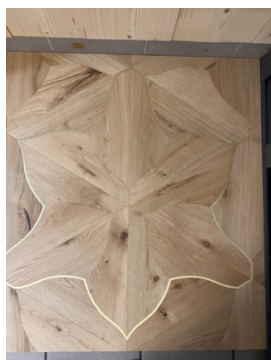

FCB Industrie du Bois SA
Chemin de la Scie 6
1323 Romainmôtier – Suisse
T +41 24 453 73 10
F +41 24 453 73 11
info@fcbsa.ch
www.fcbsa.ch

» Le Romainmôtier

Depuis nous le produisons également avec des inserts laiton et également de la jadéite de Romainmôtier.