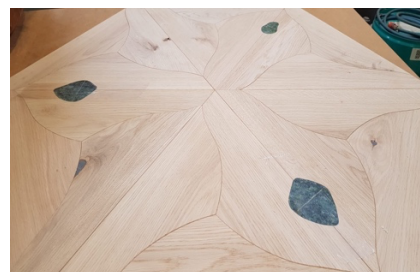

FCB Industrie du Bois SA
Chemin de la Scie 6
1323 Romainmôtier – Suisse
T +41 24 453 73 10
F +41 24 453 73 11
info@fcbsa.ch
www.fcbsa.ch

» Le Romainmôtier

Depuis nous le produisons également avec des inserts laiton et également de la jadéite de Romainmôtier.