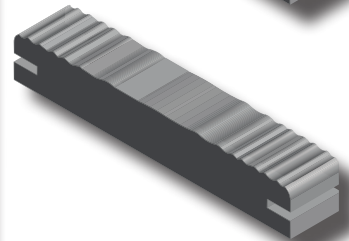

Grâce à un profil spécialement étudié pour évacuer l'eau, „O-Deck“ se distingue également des terrasses traditionnelles par une longévité accrue.

Protégé et entretenu avec une huile de qualité, „O-Deck“ ravira vos yeux en conservant l'aspect du neuf !

Strié

Rifflé

Rifflé - 13080

Strié - 13080