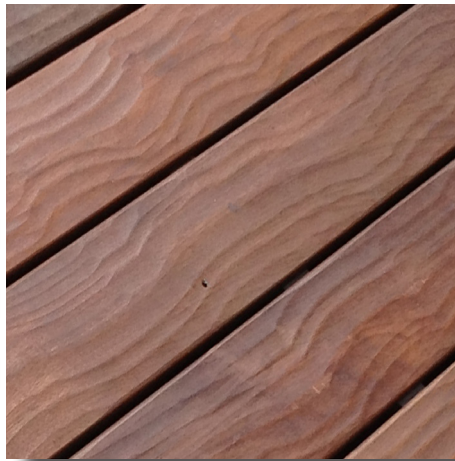

Terrasses

O-deck - la terrasse haut de gamme

Une finition personnalisée au gré de vos envies.

Surface rifflée, l'esprit „raboté main“ pour un aspect unique dans les constructions modernes ou classiques. Surface striée, l'esprit „vieilli“ pour un aspect de bois travaillé par le temps et le climat.

Grâce à un profil spécialement étudié pour évacuer l'eau, „O-Deck“ se distingue également des terrasses traditionnelles par une longévité accrue.

Protégé et entretenu avec une huile de qualité, „O-Deck“ ravira vos yeux en conservant l'aspect du neuf !

Rifflé

Nos autres profils disponibles