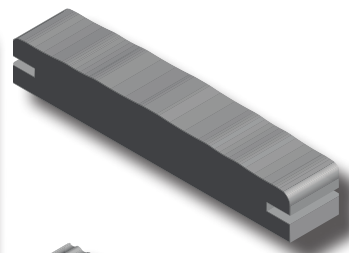

Rifflé - 13080